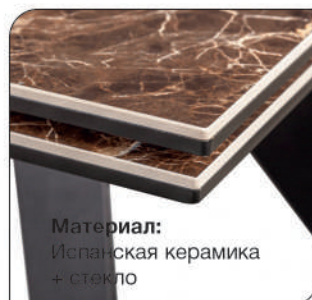

3D Есть 3D модель
AR Примерьте
к интерьеру