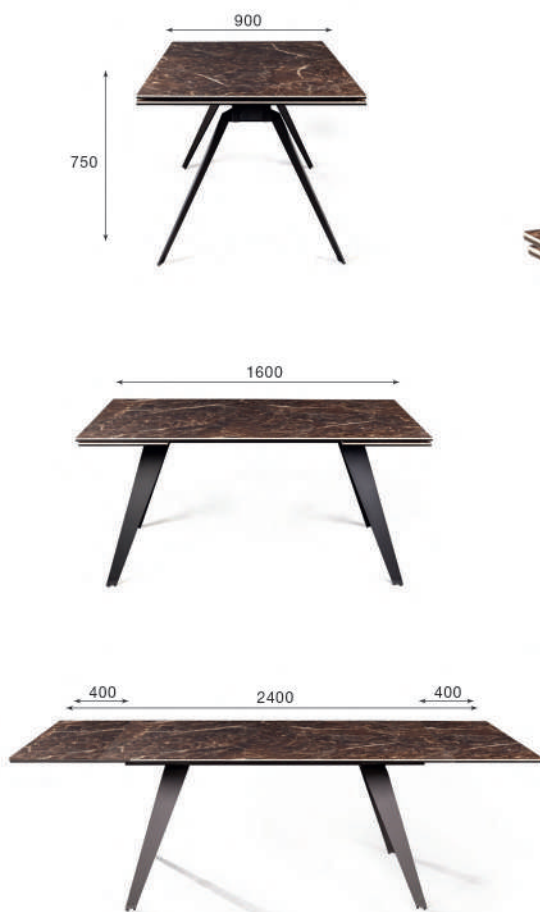

6-10 человек

арт. **200000000596**

наим. Стол раскладной Grant (160+40+40) мрамор испанская керамика светлый

Габариты упаковки, см: Вес, кг:
167x95x17 104,5
87x81x15 24,5

Количество в упаковке, шт: 1

Есть 3D модель
 Примерьте
к интерьеру

ИСПАНСКАЯ КЕРАМИКА ЧЕРНЫЙ

К этому столу
идеально подходят

Стул Lucas, экокожа
светло/темно
коричневый,
золотистый
декор на ножках

Стул Albert,
кожа серый

Стул Adam,
кожа серый

6-10 человек

Актуальная
информация
о наличии на сайте
top-concept.ru

арт. **2000000000602**

наим. **Стол раскладной Grant (160+40+40) мрамор испанская керамика черный**

Габариты упаковки, см: **167x95x17**
82x81x15

Вес, кг: **104,5**
24

Количество в упаковке, шт: **1**

3D Есть 3D модель
AR Примерьте
к интерьеру

наим. Стол раскладной Grant (160+40+40) закаленное стекло темный

Габариты упаковки, см: Вес, кг:
167x95x17 104,5
87x81x15 24

Количество в упаковке, шт: 1

Есть 3D модель
 Примерьте к интерьеру