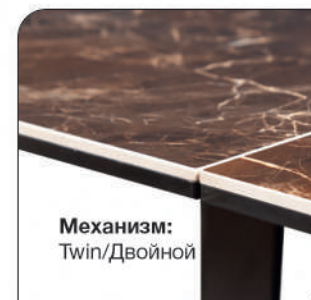

3D Есть 3D модель
AR Примерьте
к интерьеру