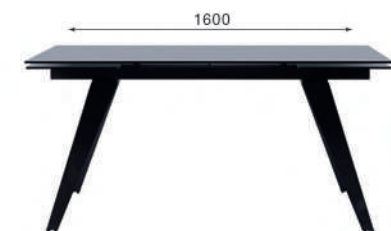

ЗАКАЛЕННОЕ СТЕКЛО ТЕМНЫЙ

К этому столу
идеально подходят

Стул Richard,
замша серый

Стул Austin,
кожа красный

Стул Rolf,
кожа коричневый

Актуальная
информация
о наличии на сайте
top-concept.ru

6-10 человек

арт. **2000000000589**

наим. Стол раскладной Grant (160+40+40) закаленное стекло темный

Габариты упаковки, см: Вес, кг:
167x95x17 104,5
87x81x15 24

Количество в упаковке, шт: 1

Есть 3D модель
 Примерьте к интерьеру