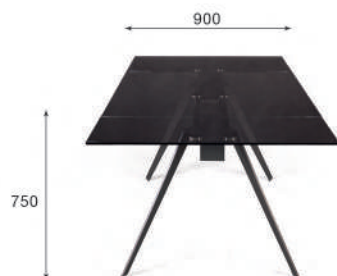

ЗАКАЛЕННОЕ СТЕКЛО ТЕМНЫЙ

К этому столу
идеально подходят

Стул Richard,
замша серый

Стул Austin,
кожа красный

Стул Rolf,
кожа коричневый

Актуальная
информация
о наличии на сайте
top-concept.ru

6-10 человек

арт. **2000000000589**

наим. Стол раскладной Grant (160+40+40) закаленное стекло темный

Габариты упаковки, см: Вес, кг:
167x95x17 104,5
87x81x15 24

Количество в упаковке, шт: 1

Есть 3D модель
 Примерьте к интерьеру